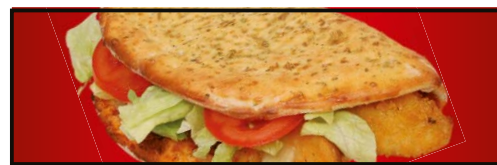

Ton blat cu oregano, mozzarella, sos Salsa, ton, porumb, ceapă, salată iceberg, roșii

Meniu Stripwich 19⁵⁰ lei

stripwich + 1 sos + Coke 330ml

Salate - Fresh Mix

cu dressing Caesar, Vinaigrette sau 1000 Island

Jerry's 8⁷⁵ lei 13⁷⁵ lei

salată, șuncă, porumb, telemea, roșii, crutoane, dressing

Mediterranean 8⁷⁵ lei 13⁷⁵ lei

salată, măsline, telemea, roșii, crutoane, dressing

Caesar 8⁷⁵ lei 13⁷⁵ lei

salată, pui, cedar, crutoane, dressing

Ton 8⁷⁵ lei 13⁷⁵ lei

salată, ton, cedar, porumb, măsline, roșii, crutoane, dressing

Meniu Light 15⁷⁵ lei

1 salată medie + 1 porție Wedges sau Rings + 1 sos

BBQ Wings

(sos BBQ, salsa, alb, Sweet Chili)

6 wings 10⁷⁵ lei

10 wings 15⁷⁵ lei

Chicken Strips

(sos BBQ, salsa, alb, Sweet Chili)

5 buc. + 1 sos 10⁷⁵ lei

8 buc. + 1 sos 15⁷⁵ lei

Meniu Wings / Strips 19⁷⁵ lei

6 Wings / 5 Strips + Wedges / Rings + Coleslaw

Sides

Wedges 5⁷⁵ lei

Onion Rings 5⁷⁵ lei

Jalapeño Nuggets

(bulgări de brânză și jalapeño înveliți în pesmet)

5 buc. + 1 sos 9⁷⁵ lei

Focaccia 5⁷⁵ lei

(cu chili sau cu usturoi)

Coleslaw

(varză, morcov, dressing)

Desert

Desert Cups 5⁷⁵ lei

Căpșuni & Ciocolată, Frișcă & Vișine, Lime **NOU**

Pizzert 10²⁵ lei

Fructe de pădure

Înghețată

Minions Gelato! (90 ml) 4⁵⁰ lei

Cornetto (classic, choco - 125 ml) 4⁵⁰ lei

Magnum (classic, almond - 120 ml) 9⁰⁰ lei

Carte d'Or 19⁵⁰ lei

(Chocolate & Hazelnuts, Vanilla - 750 ml)

Carte d'Or (Salted Caramel - 900 ml) 25⁰⁰ lei

Băuturi

produse fără carne produse picante

Jerry's Pizza livrează în București, Brașov, Pitești, Ploiești, Constanța și zonele limitrofe acestora. Zonă de livrare gratuită limitată. Detalii despre zonele de livrare și tarife pe www.jerrypizza.ro sau la telefon. Pentru comenzile cu valoare mai mică de 50 lei livrate în intervalul de funcționare în regim Jerry's@Night se aplică un tarif suplimentar de 5 lei la totalul comenzii. Oferte speciale valabile în intervalul 18 iunie - 23 septembrie 2018. O comandă poate conține mai multe oferte dar discounturile nu sunt cumulative. Comanda minimă pentru livrare: 1 pizza de 30 cm/40 cm, 2 pizza de 25 cm sau 25 lei pentru oricare alte produse. Nu se livrează comenzi ce conțin doar băuturi și/sau deserturi și/sau sosuri. Firma își rezervă dreptul de a modifica prețurile. TVA inclus. Livratorul poate oferi rest la maxim 50 lei. Prețuri valabile începând cu februarie 2017. Plata se poate efectua numerar sau cu cardul. Pentru livrare, solicitați deplasarea unui POS mobil pentru plata cu cardul. În funcție de condițiile meteo și de trafic, firma își rezervă dreptul de a limita sau suspenda temporar serviciul de livrare. Fotografiiile sunt doar cu titlu de prezentare. © Romanian Franchise Systems s.r.l.

Luni-Joi: 10.00-23.00 / Vineri-Duminică: 10.00-24.00

www.jerrypizza.ro